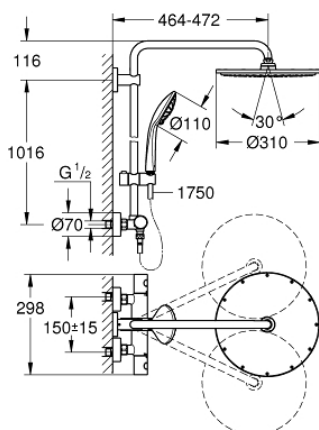

26 075 AL0 EUPHORIA SYSTEM SISTEM DE DUȘ CU BATERIE CU TERMOSTAT CU MONTARE PE PERETE

DESCRIEREA PRODUSULUI

- compus din:
- braț de duș 450 mm orizontal rotativ
- termostat aparent cu funcție Aquadimmer
- permite selectarea între:
- duș fix metalic Rainshower Cosmopolitan 310 (27 477 000)
- pulverizare de tip: Rain
- cu racord cu bilă
- unghi de rotație de $\pm 15^\circ$
- pară de duș Euphoria 110 Massage (27 221 000)
- ajustabil în înălțime cu element culisant
- furtun de duș Silverflex 1.750 mm (28 388 000)
- **GROHE TurboStat** cartuș compact cu termoelement din ceară
- GROHE SafeStop - oprire de siguranță la 38°C
- limitare opțională de temperatură la 43°C **GROHE SafeStop Plus** inclusă
- pulverizare perfectă cu tehnologia **GROHE DreamSpray**
- finisaj **GROHE StarLight**
- **Inner WaterGuide** pentru o durabilitate crescută în utilizare
- sistem anti-calcar **SpeedClean**
- funcția **Twistfree** pentru prevenirea răsucirii furtunului
- mânere metalice cu formă ergonomică **GROHE MetalGrip**
- compatibil cu boilere de la 18 kW/h
- debit minim 7 l/min.
- accesoriu opțional: etajeră **GROHE EasyReach** (26 362), comercializată separat

26 075 AL0 EUPHORIA SYSTEM SISTEM DE DUȘ CU BATERIE CU TERMOSTAT CU MONTARE PE PERETE

PIESE DE SCHIMB

- 1: null (Order-nr. 47984AL0)
 - 2: null (Order-nr. 47743000)
 - 3: null (Order-nr. 47439000)
 - 4: null (Order-nr. 47398000)
 - 5: null (Order-nr. 47751000)
 - 6: null (Order-nr. 12433000)
 - 7: null (Order-nr. 47189AL0)
 - 8: null (Order-nr. 12662AL0)
 - 9: null (Order-nr. 08565000)
 - 10: null (Order-nr. 12140AL0)
 - 11: null (Order-nr. 0700200M)
 - 12: null (Order-nr. 45933000)
 - 13: Shower rail holder (Order-nr. 48279AL0)
 - 15: null (Order-nr. 19332000)*
 - 16: null (Order-nr. 47175000)*
 - 17: null (Order-nr. 19377000)*
- * Optional accessories