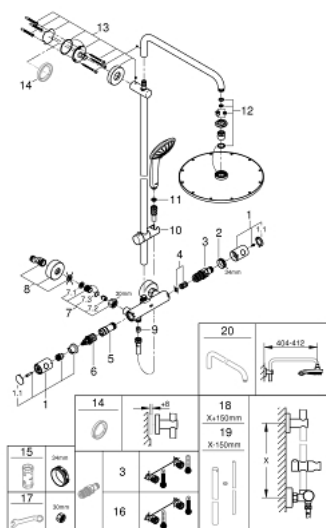

26 075 AL0 EUPHORIA SYSTEM SISTEM DE DUȘ CU BATERIE CU TERMOSTAT CU MONTARE PE PERETE

DESCRIEREA PRODUSULUI

- compus din:
- braț de duș 450 mm orizontal rotativ
- termostat aparent cu funcție Aquadimmer
- permite selectarea între:
- duș fix metalic Rainshower Cosmopolitan 310 (27 477 000)
- pulverizare de tip: Rain
- cu racord cu bilă
- unghi de rotație de $\pm 15^\circ$
- pară de duș Euphoria 110 Massage (27 221 000)
- ajustabil în înălțime cu element culisant
- furtun de duș Silverflex 1.750 mm (28 388 000)
- **GROHE TurboStat** cartuș compact cu termoelement din ceară
- GROHE SafeStop - oprire de siguranță la 38°C
- limitare opțională de temperatură la 43°C **GROHE SafeStop Plus** inclusă
- pulverizare perfectă cu tehnologia **GROHE DreamSpray**
- finisaj **GROHE StarLight**
- **Inner WaterGuide** pentru o durabilitate crescută în utilizare
- sistem anti-calcar **SpeedClean**
- funcția **Twistfree** pentru prevenirea răsucirii furtunului
- mânere metalice cu formă ergonomică **GROHE MetalGrip**
- compatibil cu boilere de la 18 kW/h
- debit minim 7 l/min.
- accesoriu opțional: etajeră **GROHE EasyReach** (26 362), comercializată separat

26 075 AL0 EUPHORIA SYSTEM SISTEM DE DUȘ CU BATERIE CU TERMOSTAT CU MONTARE PE PERETE

PIESE DE SCHIMB

- 1: null (Order-nr. 47984AL0)
 - 2: null (Order-nr. 47743000)
 - 3: null (Order-nr. 47439000)
 - 4: null (Order-nr. 47398000)
 - 5: null (Order-nr. 47751000)
 - 6: null (Order-nr. 12433000)
 - 7: null (Order-nr. 47189AL0)
 - 8: null (Order-nr. 12662AL0)
 - 9: null (Order-nr. 08565000)
 - 10: null (Order-nr. 12140AL0)
 - 11: null (Order-nr. 0700200M)
 - 12: null (Order-nr. 45933000)
 - 13: Shower rail holder (Order-nr. 48279AL0)
 - 15: null (Order-nr. 19332000)*
 - 16: null (Order-nr. 47175000)*
 - 17: null (Order-nr. 19377000)*
- * Optional accessories